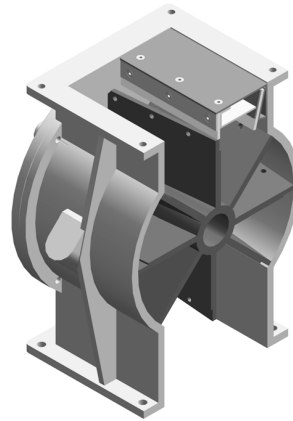

LIMITATORE DI PORTATA SINGOLO / SINGLE SLIP-OFF  
 LIMITEUR DEE PORTÉE / EINLAUFREGULIERUNG

LIMITATORE DI PORTATA DOPPIO / DOUBLE SLIP-OFF  
 LIMITEUR DEE PORTÉE DOUBLE / DOPPELTE EINLAUFREGULIERUNG

KIT INSUFFLAGGIO ARIA SULL'ALBERO / AIR PURGE SHAFT SEAL  
 KIT / KIT D'INSUFFLATION D'AIR SUR LES ÉTANCHÉITÉS  
 LAGERLUFTSPÜLUNG

CONTROLLAGIRI / REVOLUTION CONTROL DEVICE /  
 COMPTE-TOURS / DREHZAHLÜBERWACHUNG

ACCESSORI PER IL TRASPORTO PNEUMATICO / ACCESSORIES FOR PNEUMATIC CONVEYING  
 ACCESSOIRES POUR LE TRANSPORT PNEUMATIQUE / ZUBEHÖR FÜR PNEUMATISCHE FÖRDERANLAGEN (\*)

CURVE 90° CON TERMINALI DIRITTI  
 BENDS 90° WITH STRAIGHT TERMINALS  
 COURBES 90° AVEC EXTRÉMITÉS  
 ROHRBÖGEN 90° MIT SCHENKELVERLÄNGERUNG

TUBI / PIPES / TUYAUX / ROHRE

FLANGE / FLANGES / BRIDES / FLANSCHEN