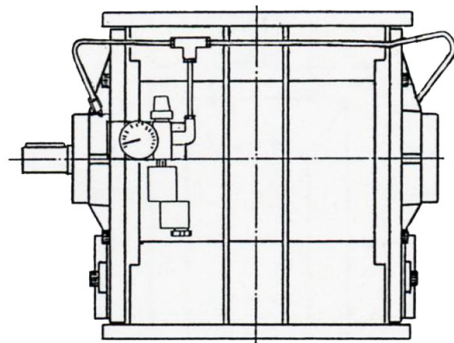

LIMITATORE DI PORTATA SINGOLO / SINGLE SLIP-OFF  
 LIMITEUR DEE PORTÉE / EINLAUFREGULIERUNG

LIMITATORE DI PORTATA DOPPIO / DOUBLE SLIP-OFF  
 LIMITEUR DEE PORTÉE DOUBLE / DOPPELTE EINLAUFREGULIERUNG

KIT INSUFFLAGGIO ARIA SULL'ALBERO / AIR PURGE SHAFT SEAL  
 KIT / KIT D'INSUFFLATION D'AIR SUR LES ÉTANCHÉITÉS  
 LAGERLUFTSPÜLUNG

CURVE 90° CON TERMINALI DIRITTI  
 BENDS 90° WITH STRAIGHT TERMINALS  
 COURBES 90° AVEC EXTRÉMITÉS  
 ROHRBÖGEN 90° MIT SCHENKELVERLÄNGERUNG

TUBI / PIPES / TUYAUX / ROHRE

FLANGE / FLANGES / BRIDES / FLANSCHEN