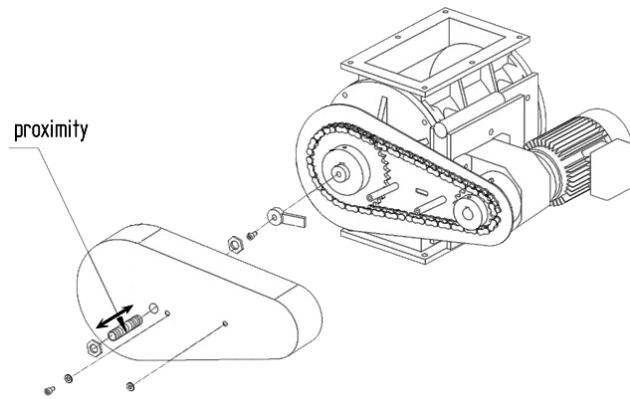

LIMITATORE DI PORTATA SINGOLO / SINGLE SLIP-OFF  
 LIMITEUR DEE PORTÉE / EINLAUFREGULIERUNG

LIMITATORE DI PORTATA DOPPIO / DOUBLE SLIP-OFF  
 LIMITEUR DEE PORTÉE DOUBLE / DOPPELTE EINLAUFREGULIERUNG

KIT INSUFFLAGGIO ARIA SULL'ALBERO / AIR PURGE SHAFT SEAL  
 KIT / KIT D'INSUFFLATION D'AIR SUR LES ÉTANCHÉITÉS  
 LAGERLUFTSPÜLUNG

CURVE 90° CON TERMINALI DIRITTI  
 BENDS 90° WITH STRAIGHT TERMINALS  
 COURBES 90° AVEC EXTRÉMITÉS  
 ROHRBÖGEN 90° MIT SCHENKELVERLÄNGERUNG

TUBI / PIPES / TUYAUX / ROHRE

FLANGE / FLANGES / BRIDES / FLANSCHEN